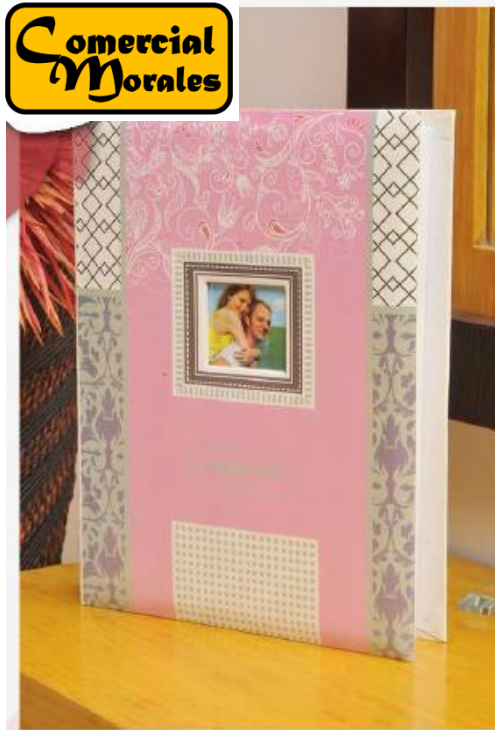

**ÁLBUM 25 HOJAS
100 FOTOS**

IH-33498

COLOR:

Multicolor

MATERIAL:

Cartón/papel

MEDIDAS:

4x29x21cm

$7,40