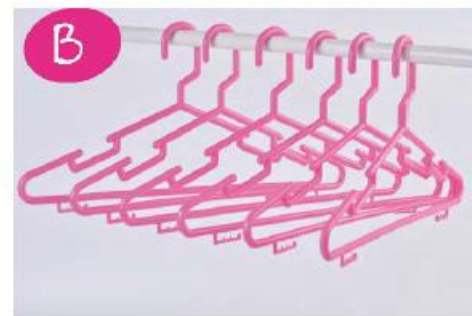

COLOR:
Blanco/celeste
MATERIAL:
Plástico/metal
MEDIDAS:
11x12x25cm

\$14,60

**(B) TABLA DE
PLANCHAR**

IH-33694

COLOR:
Plomo
MATERIAL:
Metal/madera
MEDIDAS:
143x91x38cm

\$40,00

(A) ARMADOR
X 10 PZS

IH-33397