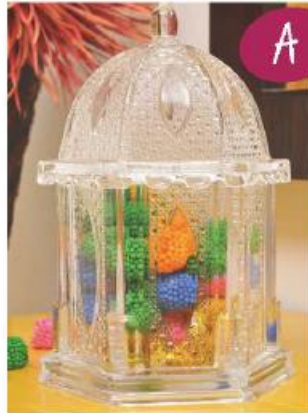

A

B

C

D

PRODUCTOS SALA

IH-33565

COLOR:
Transparente

MATERIAL:
Vidrio

MEDIDAS:
19x12cm

$13,40

IH-33464

COLOR:
Transparente

MATERIAL:
Vidrio

MEDIDAS:
10x9x10cm

$6,15

IH-33288

COLOR:
Transparente

MATERIAL:
Vidrio

MEDIDAS:
11x3x11cm

$3,00

IH-33514

COLOR:
Transparente

MATERIAL:
Vidrio

MEDIDAS:
20x14x10cm

$8,30