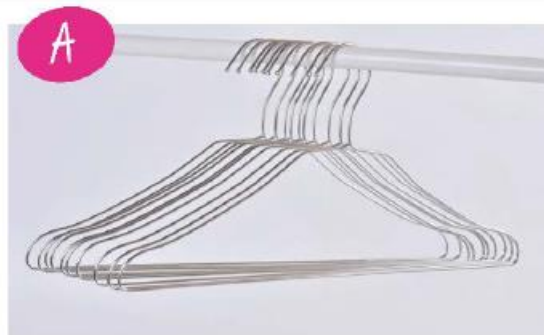

COLOR:
Blanco/celeste
MATERIAL:
Plástico/metal
MEDIDAS:
11x12x25cm

\$14,60

**(B) TABLA DE
PLANCHAR**

IH-33694

COLOR:
Plomo
MATERIAL:
Metal/madera
MEDIDAS:
143x91x38cm

\$40,00

(A) ARMADOR
X 10 PZS

IH-33397