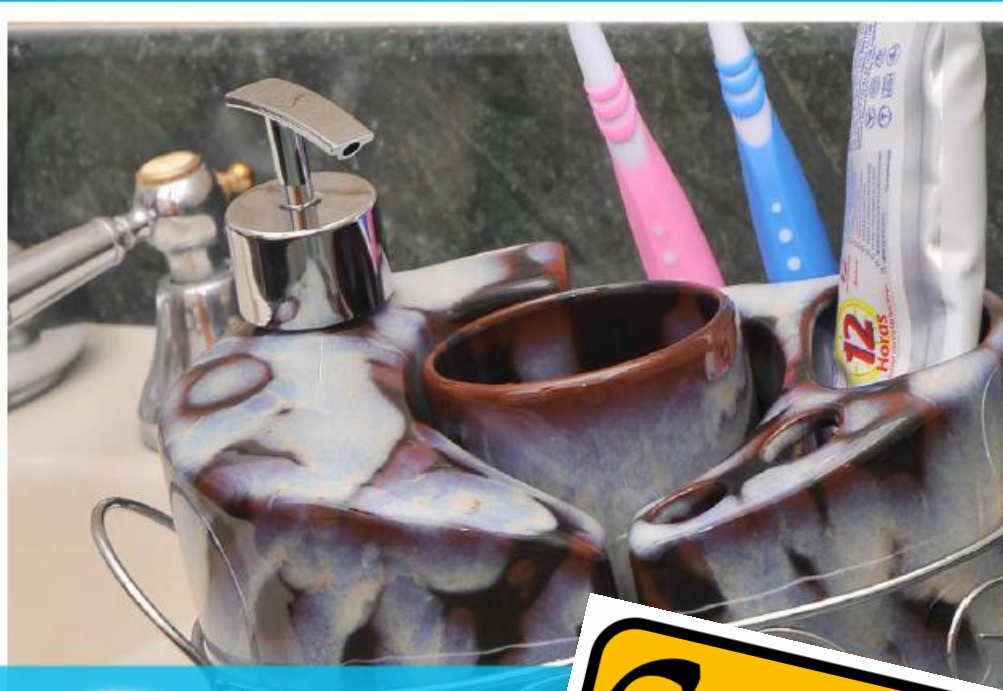

Acrílico

MEDIDAS:

15x73x43cm

\$225,00

106

MEJORA LA
TEMPERATURA EN
DONDE ESTÉS...

**VENTILADOR
ELECTRIC LIFE
IH-33713**
COLOR:
Negro
MATERIAL:
Metal/plástico
MEDIDAS:
110x49cm
\$56,20

Derivativos...