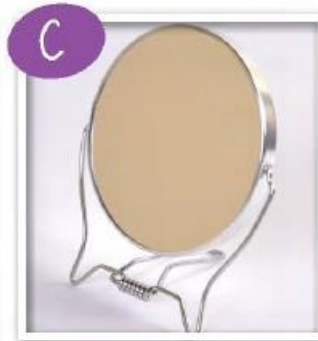

IH-33567

COLOR:

Rojo

MATERIAL:

Plástico

MEDIDAS:
5x27x23cm

\$13,⁴⁰

(A) ESPEJO CON PEINILLA