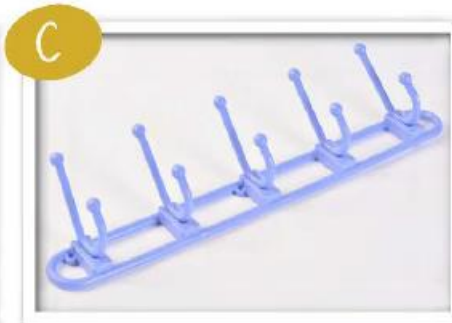

IH-33513

COLOR:
Multicolor
MATERIAL:
Nylon
MEDIDAS:
40x30x50cm
$8,²⁵

(B) COLGADOR DE ROPA X 4 VINCHAS

IH-33315

COLOR:
Café
MATERIAL:
Madera/metal
MEDIDAS:
1x39x8cm
$2,⁰⁰

(C) COLGADOR DE ROPA X 5 VINCHAS

IH-33409

COLOR:
Azul y multicolor
MATERIAL:
Plástico
MEDIDAS:
48x8x5cm
$5,⁰⁰