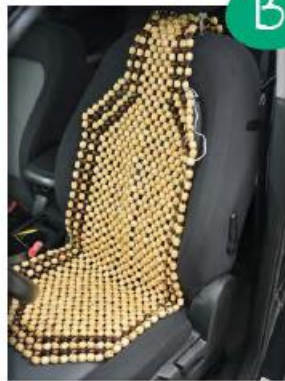

Único

MATERIAL:

Madera

MEDIDAS:

1x1.39x38cm

\$16,⁶⁰

B

C