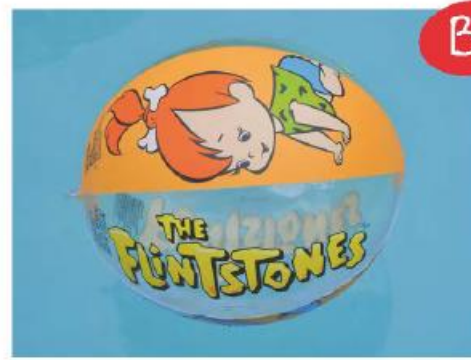

(A)BOYA PELOTA
LOONEY TUNES

IH-33389

COLOR:

Surtido

MATERIAL:

Vinil

MEDIDAS:

3x22x16cm

$5,¹⁵

(B)BOYA PELOTA
PICAPIEDRA

IH-33313

COLOR:

Multicolor

MATERIAL:

Vinil

MEDIDAS:

3x19x14cm

$2,⁹⁵

(C)BOYA AVIÓN

IH-33298

COLOR:

Azul/blanco

MATERIAL:

Vinil

MEDIDAS:

48x18x40cm

$1,⁴⁵

(D)BOYA MOTO

IH-33411

COLOR:

Multicolor

MATERIAL:

Vinil

MEDIDAS:

83x43x40cm

$5,⁶⁵